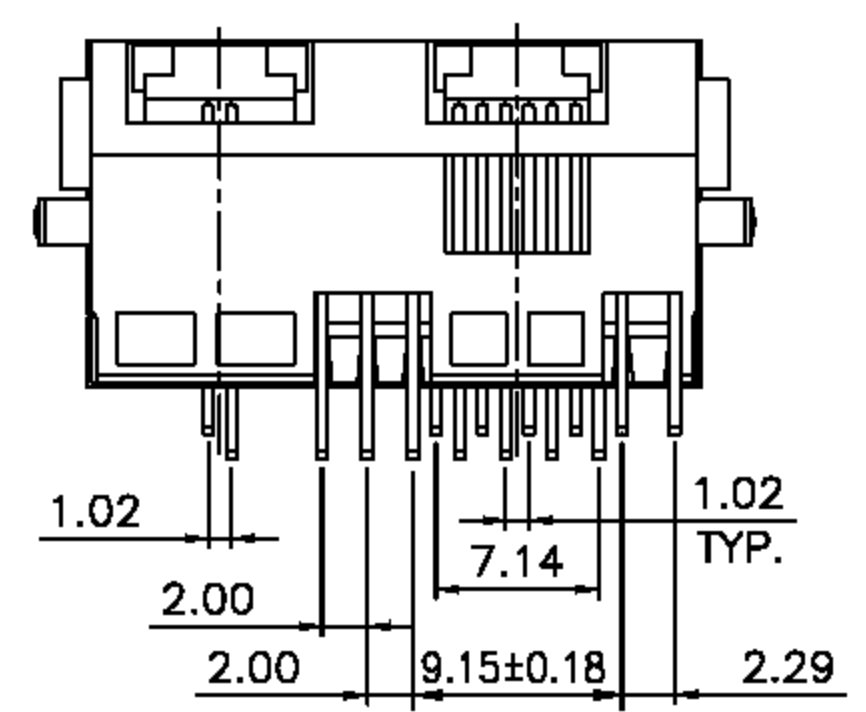

DATE CODE 說明

XXXXXX

年 週 序 星  
份 數 號 期  
    (班 別)

範例：0850D4

2008 第 早 星  
年 50 期  
    週 班 三

DO NOT SCALE DRAWING	TOLERANCES UNLESS OTHERWISE NOTED	INCH	MM	DR. M.L.HUANG	DATE JAN-23 '08
THIRD ANGLE PROJECTION	LINEAR	MM INCH	00± 0.00±0.25 000± 0.00±0.20 0000± 0.000±0.10	CK'D M.CHANG	JAN-23 '08
MM INCH	ANGLE ±0° 30'	RADII	+0.40 -0.15	APP'D W.J.YANG	JAN-24 '08