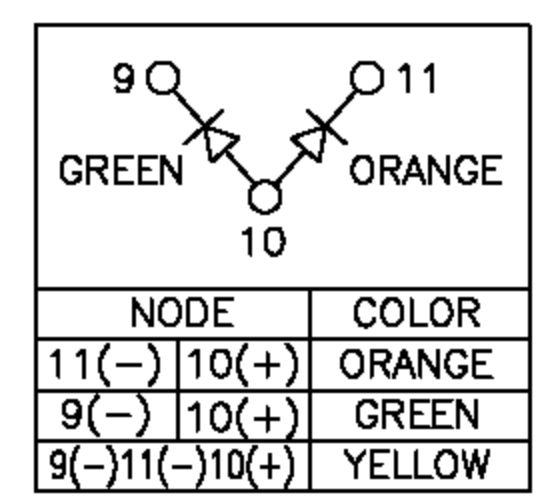

DATE CODE 說明

XXXXXX

年 週 序 星  
份 數 號 期  
    (班 別)

範例：0850D4

2008 第 早 星  
年 50 期  
    週 班 三

DO NOT SCALE DRAWING	TOLERANCES UNLESS OTHERWISE NOTED	INCH	MM	DR. M.L.HUANG	DATE JAN-23 '08
THIRD ANGLE PROJECTION	LINEAR	MM INCH	00± 0.00±0.25 000± 0.00±0.20 0000± 0.000±0.10	CK'D M.CHANG	JAN-23 '08
MM INCH	ANGLE ±0° 30'	RADII	+0.40 -0.15	APP'D W.J.YANG	JAN-24 '08