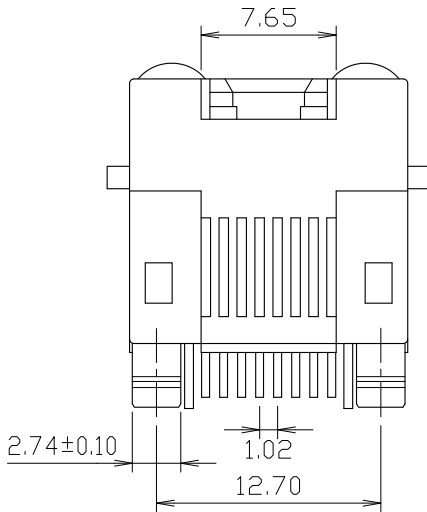

RoHS Compliance

DO NOT SCALE DRAWING	TOLERANCES UNLESS OTHERWISE NOTED	INCH	MM	DR. <i>CIAN.CI.LUO</i>	DATE MAR-03 '10
THIRD ANGLE PROJECTION	LINEAR $\frac{MM}{INCH}$	$00 \pm .01$ $000 \pm .005$ $0000 \pm .002$	0.0 ± 0.25 0.00 ± 0.13 0.000 ± 0.05	CK'D <i>M.CHANG</i>	MAR-03 '10
MM INCH	ANGLE $\pm 0^{\circ} 30'$	RADII	± 0.40 $- 0.15$	APP'D <i>W.J.YANG</i>	MAR-04 '10

淮洋有限公司 HUI YANG CO.,LTD.
TEL : 886-2-8261-8986 FAX : 886-2-8261-1885
www.hy1688.com.tw 236新北市土城區中央路二段191號10樓之5

TITLE RJ45 8 ROUND CONTACTS WITH LED'S JACK	
SCALE SIZE 968701	DWG.NO. REV. 9
SHEET 1	