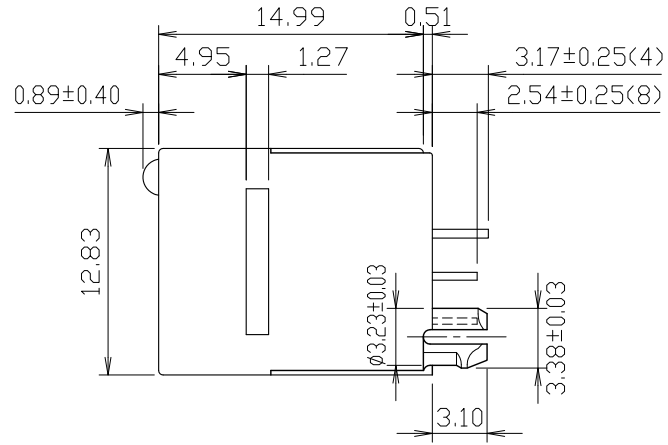

RoHS Compliance

DO NOT SCALE DRAWING	TOLERANCES UNLESS OTHERWISE NOTED	INCH	MM	DR. <i>CIAN.CI.LUO</i>	DATE MAR-03 '10
THIRD ANGLE PROJECTION	LINEAR $\frac{MM}{INCH}$	$00 \pm .01$ $000 \pm .005$ $0000 \pm .002$	0.0 ± 0.25 0.00 ± 0.13 0.000 ± 0.05	CK'D <i>M.CHANG</i>	MAR-03 '10
MM INCH	ANGLE $\pm 0^{\circ} 30'$	RADII	± 0.40 $- 0.15$	APP'D <i>W.J.YANG</i>	MAR-04 '10

淮洋有限公司 HUI YANG CO.,LTD.
TEL : 886-2-8261-8986 FAX : 886-2-8261-1885
www.hy1688.com.tw 236新北市土城區中央路二段191號10樓之5

TITLE RJ45 8 ROUND CONTACTS WITH LED'S JACK	
SCALE SIZE 968701	DWG.NO. REV. 9
SHEET 1	