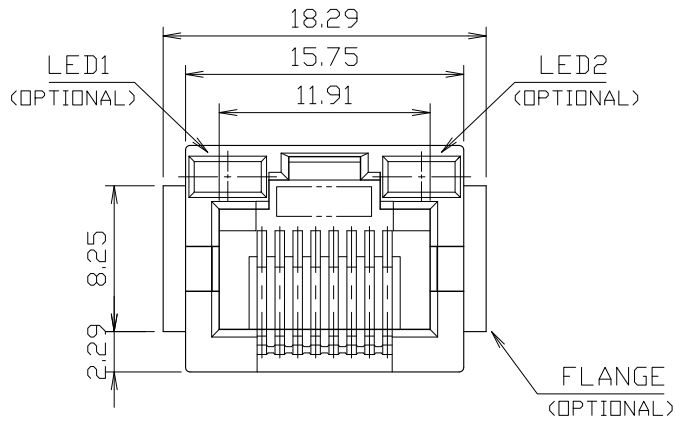

RoHS Compliance

DO NOT SCALE DRAWING	TOLERANCES UNLESS OTHERWISE NOTED	INCH	MM	DR. <i>CIAN.CI.LUO</i>	DATE MAR-03 '10
THIRD ANGLE PROJECTION	LINEAR $\frac{MM}{INCH}$	$00 \pm .01$ $000 \pm .005$ $0000 \pm .002$	0.0 ± 0.25 0.00 ± 0.13 0.000 ± 0.05	CK'D <i>M.CHANG</i>	MAR-03 '10
MM INCH	ANGLE $\pm 0^{\circ} 30'$	RADII	± 0.40 $- 0.15$	APP'D <i>W.J.YANG</i>	MAR-04 '10

淮洋有限公司 HUI YANG CO.,LTD.
TEL : 886-2-8261-8986 FAX : 886-2-8261-1885
www.hy1688.com.tw 236新北市土城區中央路二段191號10樓之5

TITLE RJ45 8 ROUND CONTACTS WITH LED'S JACK	
SCALE SIZE 968701	DWG.NO. REV. 9
SHEET 1	