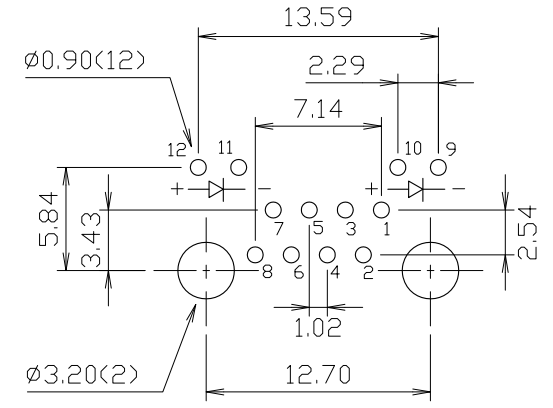

RoHS Compliance

DO NOT SCALE DRAWING	TOLERANCES UNLESS OTHERWISE NOTED	INCH	MM	DR. <i>CIAN.CI.LUO</i>	DATE MAR-03 '10
THIRD ANGLE PROJECTION	LINEAR $\frac{MM}{INCH}$	$00 \pm .01$ $000 \pm .005$ $0000 \pm .002$	0.0 ± 0.25 0.00 ± 0.13 0.000 ± 0.05	CK'D <i>M.CHANG</i>	MAR-03 '10
MM INCH	ANGLE $\pm 0^{\circ} 30'$	RADII	± 0.40 $- 0.15$	APP'D <i>W.J.YANG</i>	MAR-04 '10

淮洋有限公司 HUI YANG CO.,LTD.
TEL : 886-2-8261-8986 FAX : 886-2-8261-1885
www.hy1688.com.tw 236新北市土城區中央路二段191號10樓之5

TITLE RJ45 8 ROUND CONTACTS WITH LED'S JACK	
SCALE SIZE 968701	DWG.NO. REV. 9
SHEET 1	