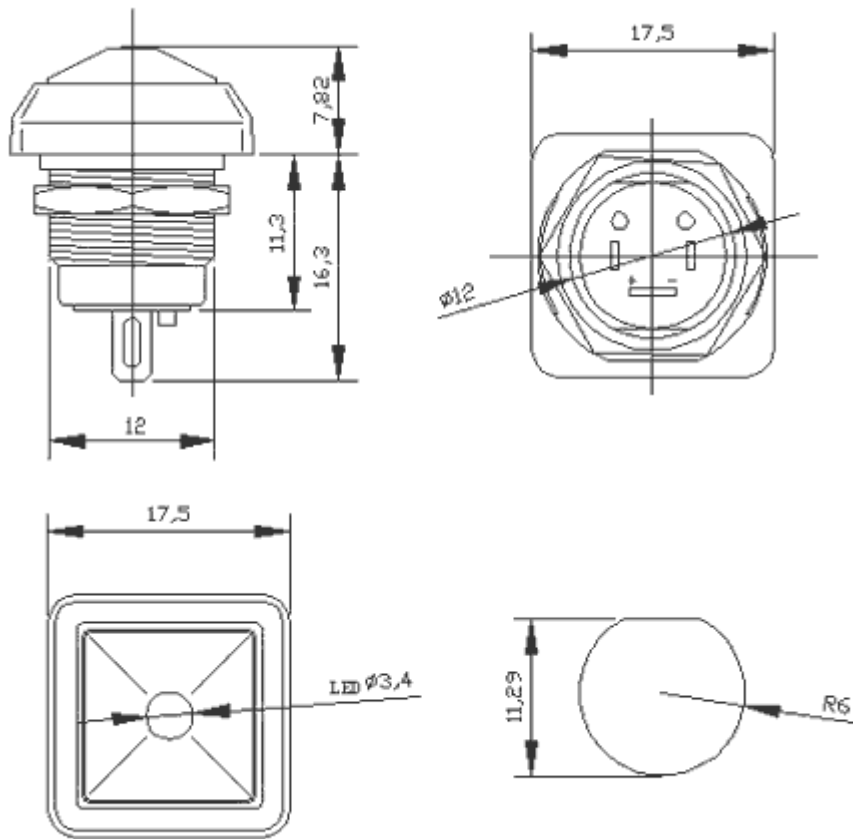

按鈕顏色

4126 Series 防水按鈕開關

防水達到 IP67, 自鎖和非自鎖型, 外型方形, 不帶燈和 LED 燈指示, 顏色可以根據客戶的要求定制按鈕開關

按鈕級數	SPDT-NO-DB	環境溫度	-25 度 ~ +85 度
操作力度	3N/360G	安裝尺寸	直徑 : 12.5
機械壽命	1,000,000 次	額定值	1A 250V 2A 125V
電氣壽命	100,000 次	材料	PBT
接觸反彈	1MS	安裝方式	套管裝配

端子选择: 6. 焊接端子 7. 引线端子

安装尺寸: 12mm.

产品代号: 4. 塑料.

主要参数及技术性能

接触电阻	15mΩ 以下(初期值)
绝缘电阻	15mΩ 以上($U_i \geq 660V$)
耐电压	2000VAC, 50/60Hz 持续 1 分钟
振动	10 至 55Hz、1.5mm 双振幅
周围温度	-25°C~80°C
湿度	80%RH 以下
使用寿命	机械 1,000,000 次以上
	电气 100,000 次以上