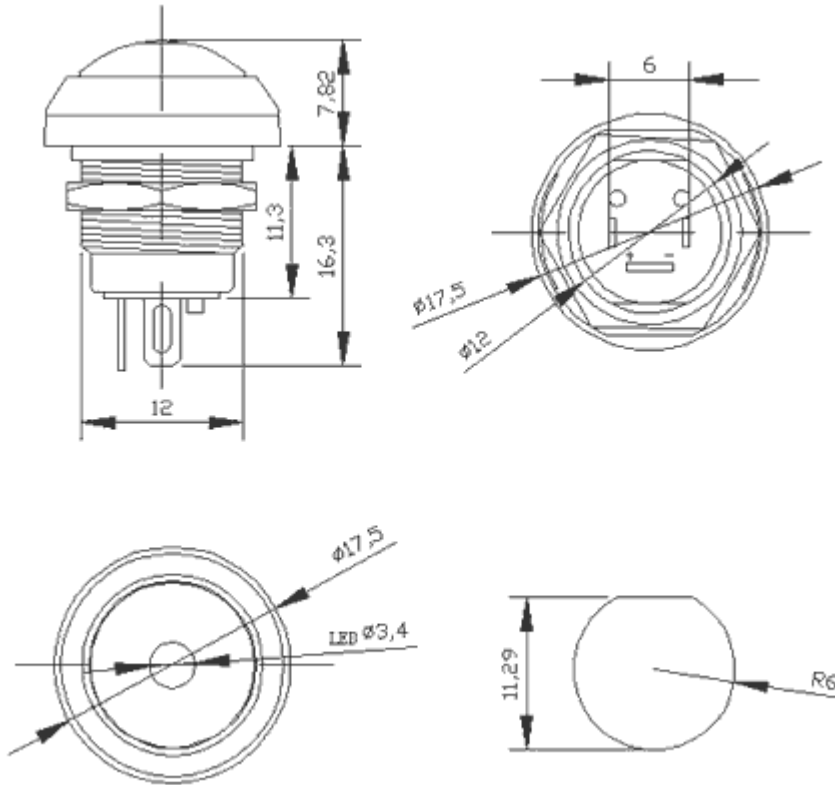

4126 Series 防水按鈕開關

防水達到 IP67，自鎖和非自鎖型，外型方形和圓形，不帶燈和 LED 燈指示，顏色可以根據客戶的要求定制按鈕開關

按鈕級數	SPDT-NO-DB	環境溫度	-25 度 ~ +85 度
操作力度	3N/360G	安裝尺寸	直徑：12.5
機械壽命	1,000,000 次	額定值	1A 250V 2A 125V
電氣壽命	100,000 次	材料	PBT
接觸反彈	1MS	安裝方式	套管裝配

按鈕顏色

4126 Series 防水按鈕開關

防水達到 IP67, 自鎖和非自鎖型, 外型方形, 不帶燈和 LED 燈指示, 顏色可以根據客戶的要求定制按鈕開關

按鈕級數	SPDT-NO-DB	環境溫度	-25 度 ~ +85 度
操作力度	3N/360G	安裝尺寸	直徑 : 12.5
機械壽命	1,000,000 次	額定值	1A 250V 2A 125V
電氣壽命	100,000 次	材料	PBT
接觸反彈	1MS	安裝方式	套管裝配

端子选择: 6. 焊接端子 7. 引线端子

安装尺寸: 12mm.

产品代号: 4. 塑料.

主要参数及技术性能

接触电阻	15mΩ 以下(初期值)
绝缘电阻	15mΩ 以上($U_i \geq 660V$)
耐电压	2000VAC, 50/60Hz 持续 1 分钟
振动	10 至 55Hz、1.5mm 双振幅
周围温度	-25°C~80°C
湿度	80%RH 以下
使用寿命	机械 1,000,000 次以上
	电气 100,000 次以上